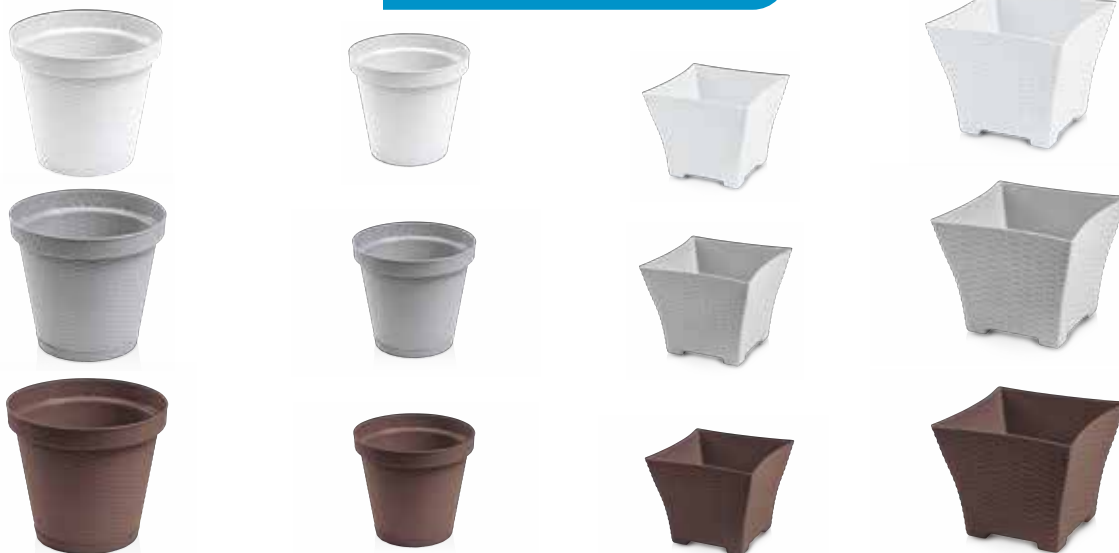

Jardinería

Matera Rattan redonda 6.8L

Referencia: 1073, 1031, 1030

7709846293258

7709601926926

7709544628932

U/E: 25

Matera Rattan redonda 3.4L

Referencia: 1074, 1032, 1029

7709846293296

7709080445512

7709080445543

U/E: 25

Matera Rattan cuadrada 2.3L

Referencia: 1072, 1037, 1025

7709846293241

7709080445505

7709134320468

U/E: 25

Matera Rattan cuadrada 8.5L

Referencia: 1071, 1040, 1026

7709846293210

7708938267160

7709134320499

U/E: 25