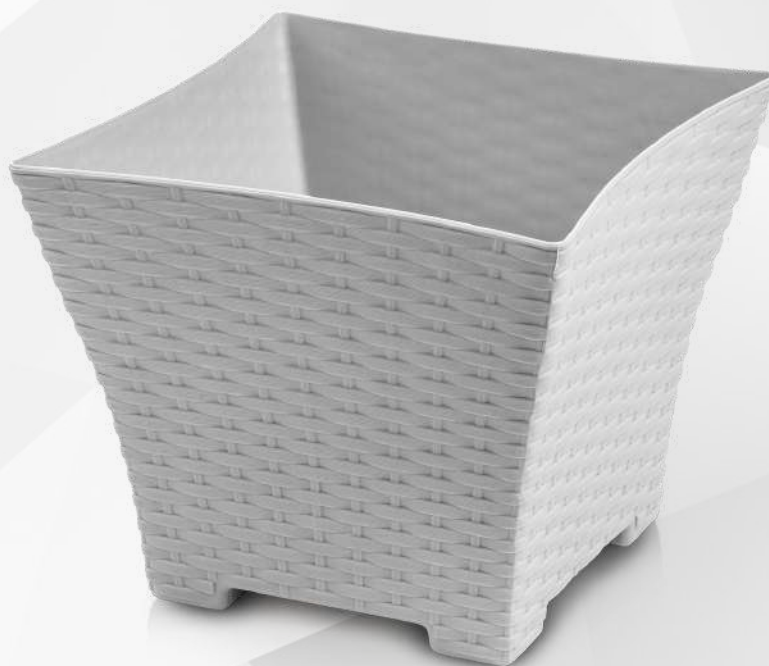

Catálogo de productos

mundi
útil

20
23

HOGGAR

WWW.MUNDIUTIL.COM

DESCRIPCIÓN	MATERA RATTAN CDR - MD GRIS 8.5 L
REFERENCIA	1071
COD DE BARRAS	7709846293210
U/E	25

útil