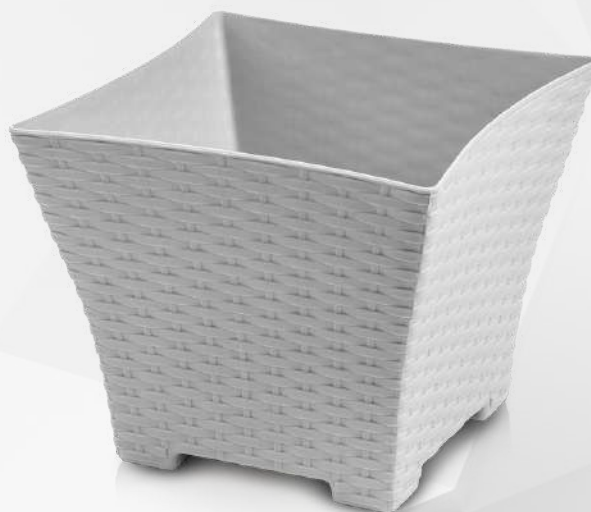

Catálogo de productos

mundi
útil

20
23

HOGGAR

WWW.MUNDIUTIL.COM

DESCRIPCIÓN	MATERA RATTAN CDR PQ - MD GRIS 2.3 L
REFERENCIA	1072
COD DE BARRAS	7709846293241
U/E	25

útil