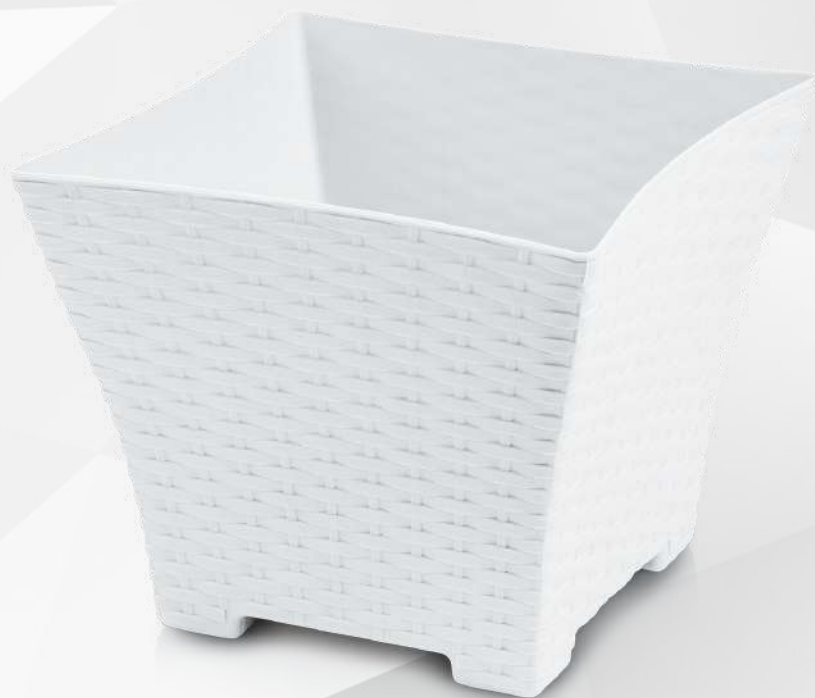

20
23

WWW.MUNDIUTIL.COM

DESCRIPCIÓN	FLOTERO CANCÚN NTR
REFERENCIA	1019
COD DE BARRAS	7708938267191
U/E	28

útil

Catálogo de productos

mundi
útil

20
23

HOGGAR